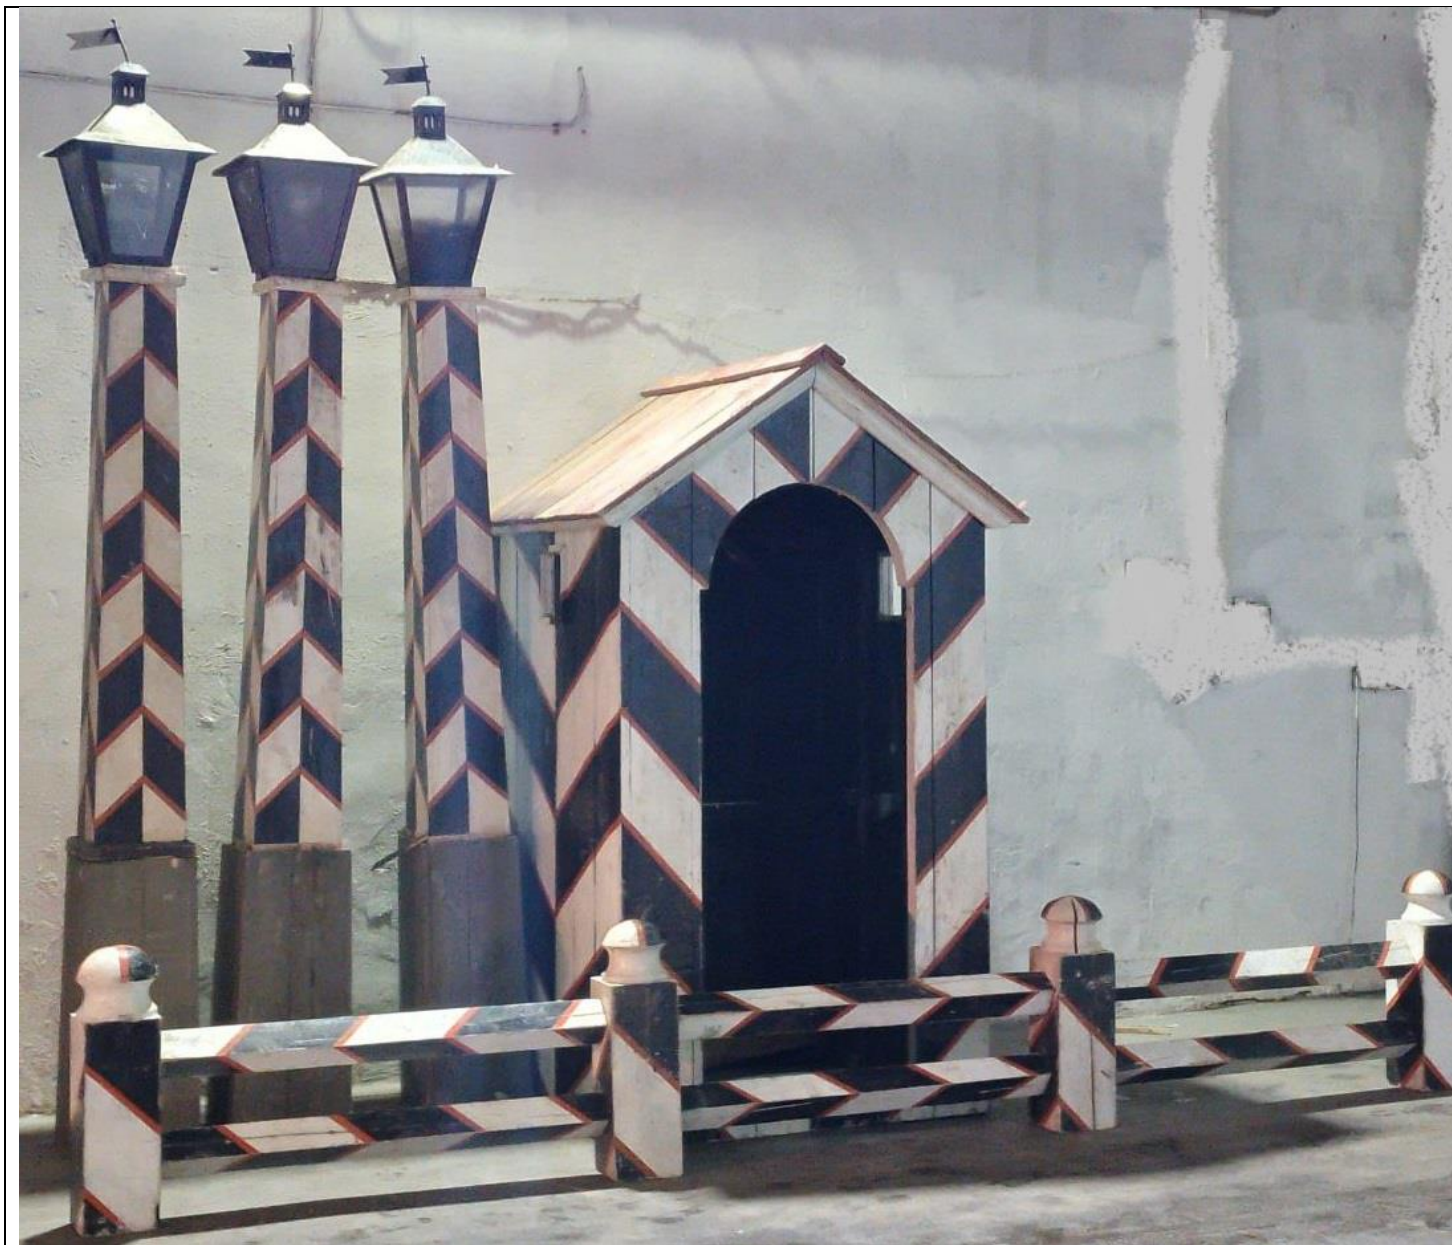

КОМПЛЕКТ «ЗАСТАВА» ИСТОРИЧЕСКАЯ

БУДКА ЧАСОВОГО –
ПДК 000221933,
ДхШхВ - 120x120x260

ФОНАРНЫЙ СТОЛБ –
3 ШТ: ПДК 000221934, ПДК
000221935,
ПДК 000221936, высота 260 см

ФОНАРЬ - 3 ШТ:
ПДК 000221937,
ПДК 000221938,
ПДК 000221939, высота 40 см

ОГРАДА:
СТОЛБ ОГРАДЫ - 4 ШТ: ПДК
000221949

ПЕРЕКЛАДИНА ОГРАДЫ - 6
ШТ: ПДК 000221950

**НА «ХОЛОДНОМ»
СКЛАДЕ**