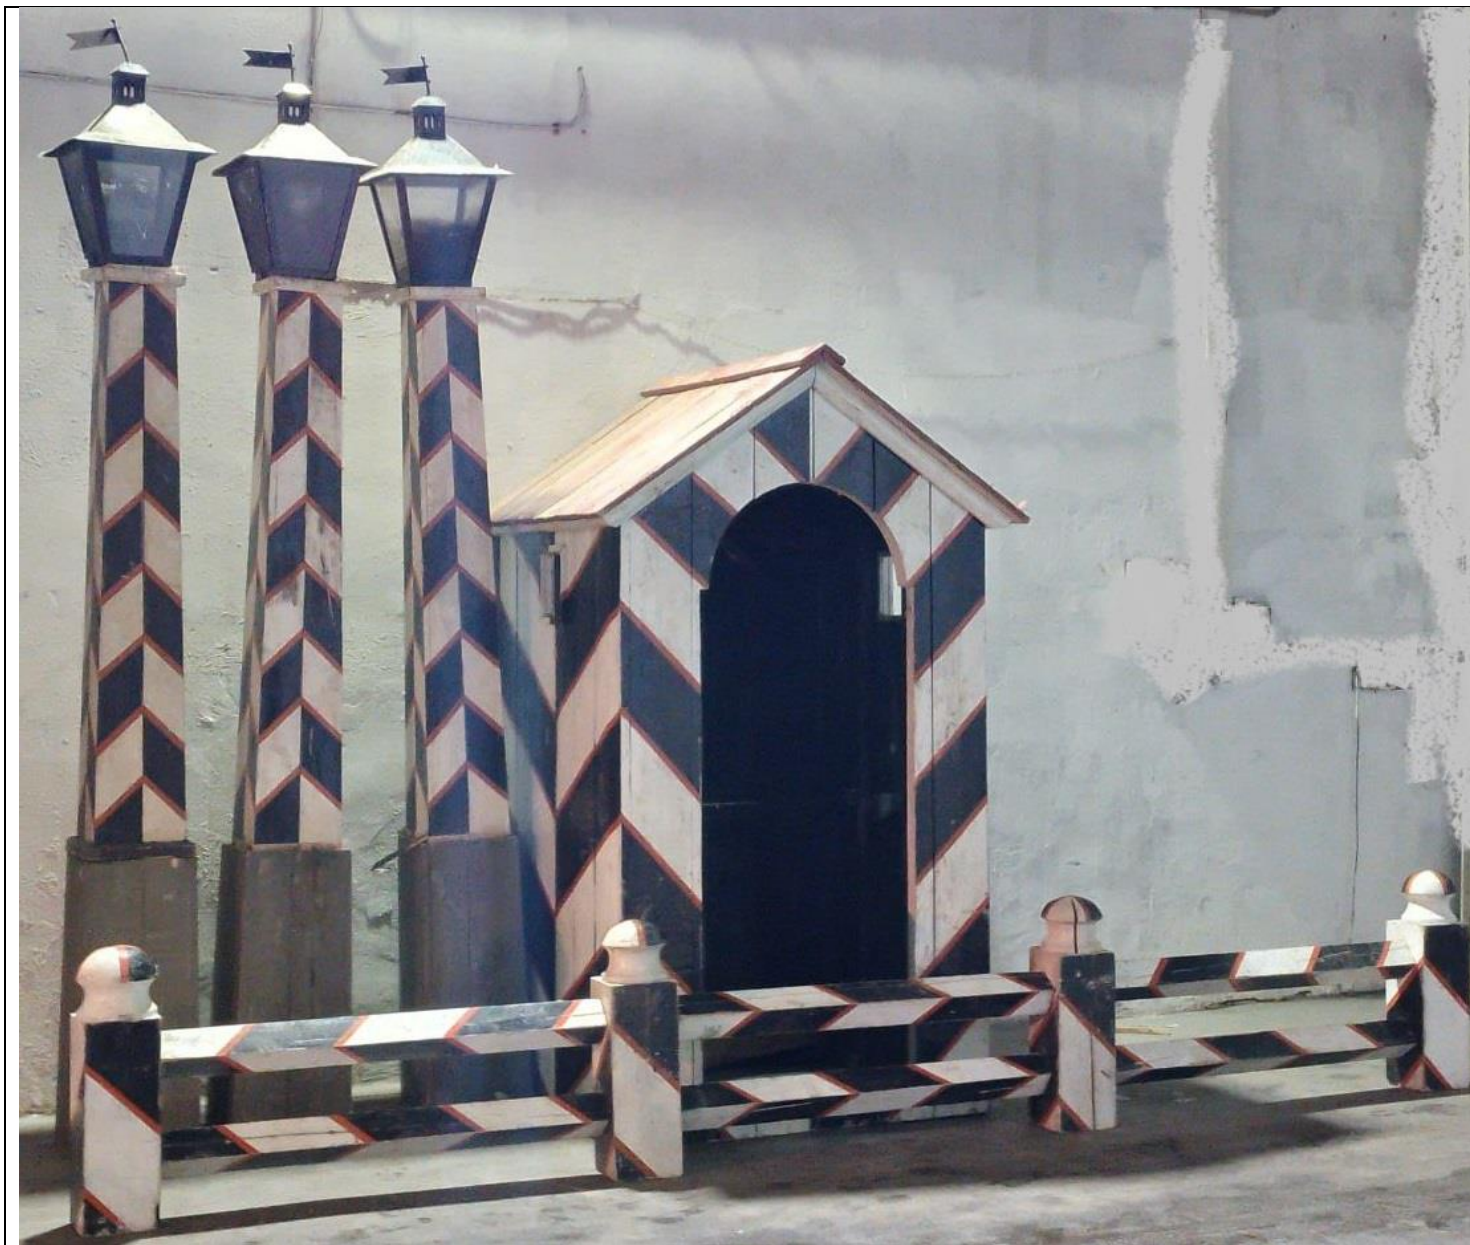

Лодка, Ретро - С 000175204

Лодка - БЕЛ 000212377

ДЕКОРАЦІЇ

**КОМПЛЕКТ  
«ЗАСТАВА»  
ИСТОРИЧЕСКАЯ**

**БУДКА ЧАСОВОГО –**  
ПДК 000221933,  
ДхШхВ - 120x120x260

**ФОНАРНЫЙ СТОЛБ –**  
**3 ШТ:** ПДК 000221934,  
ПДК 000221935,  
ПДК 000221936, ВЫСОТА  
260 см