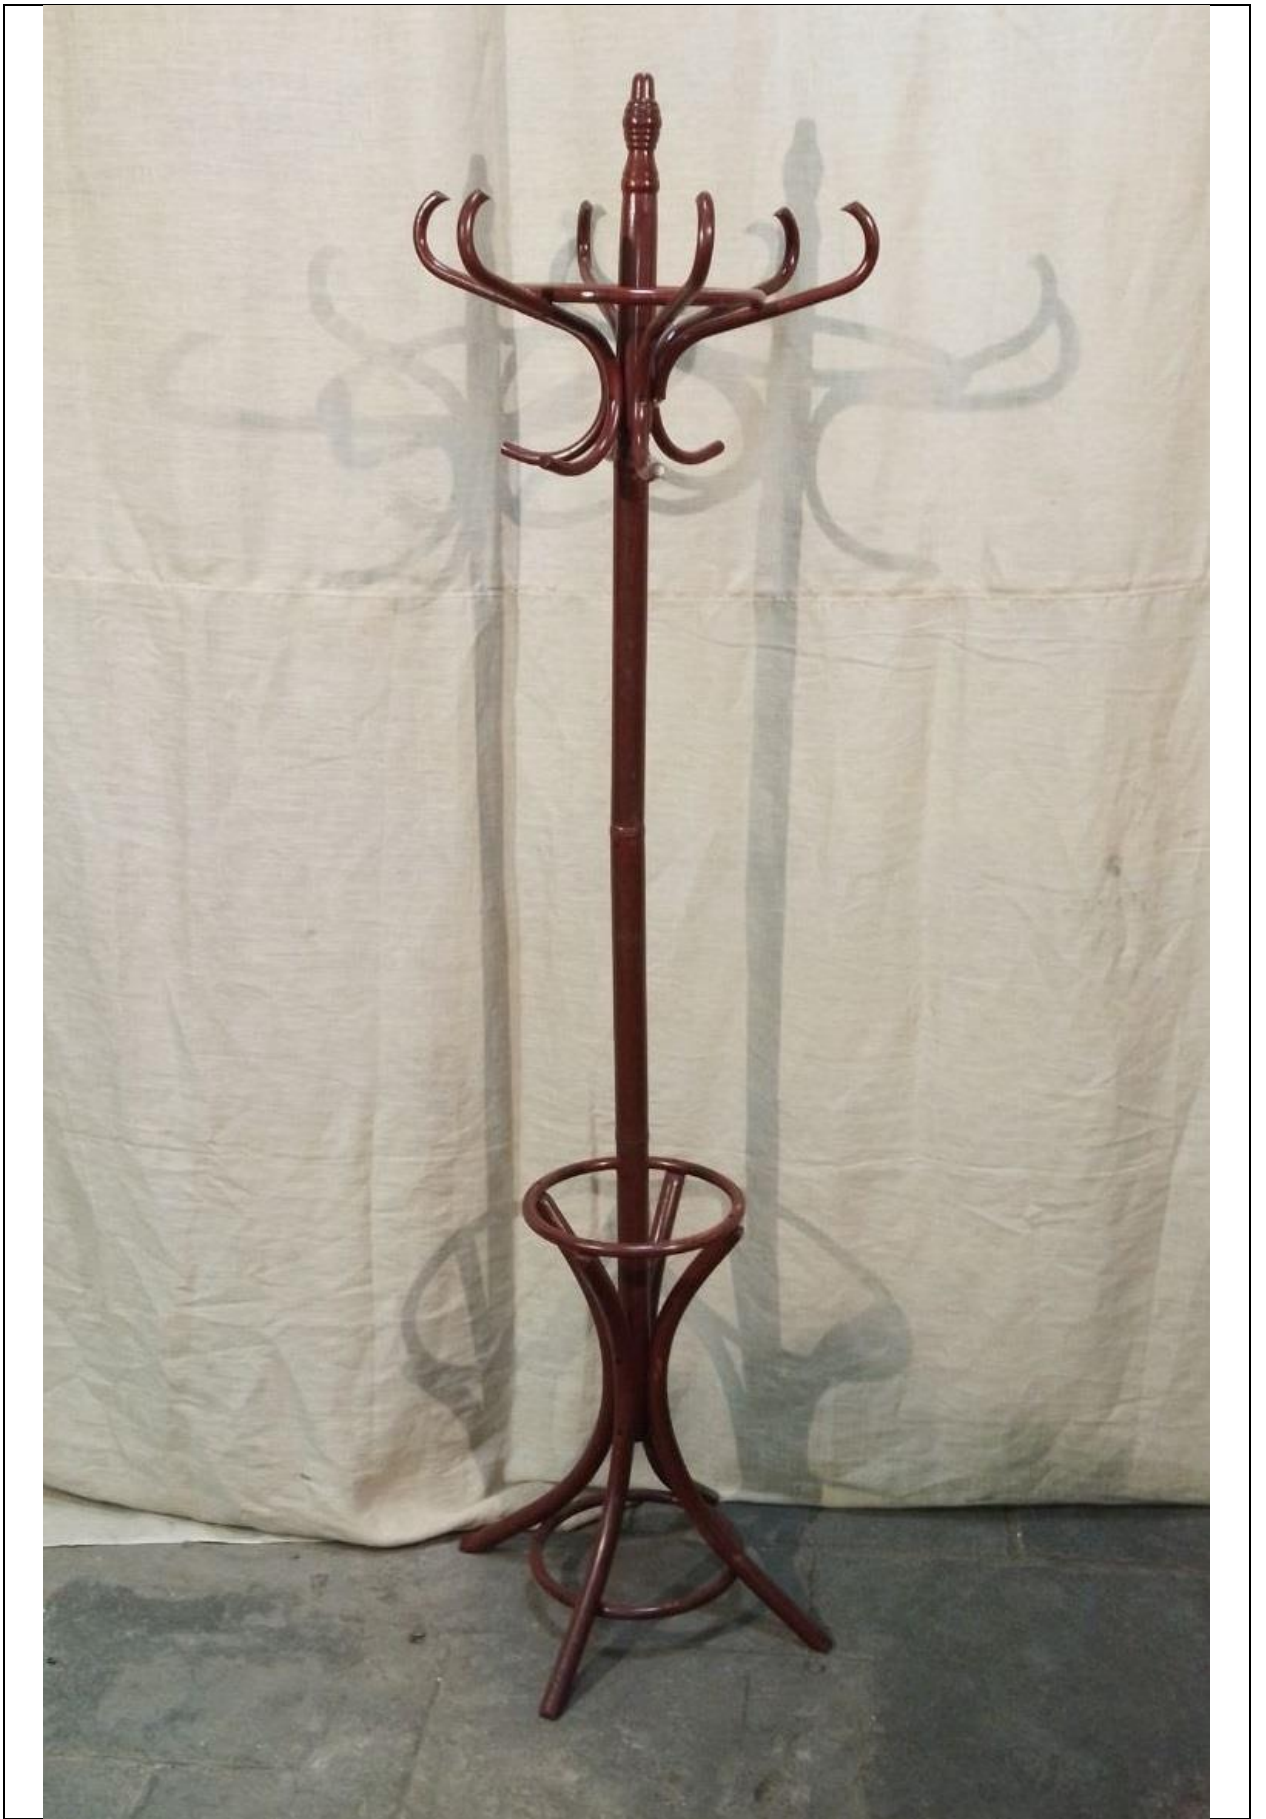

Вешалка напольная, Ретро - АП 000173752,
высота 170 см